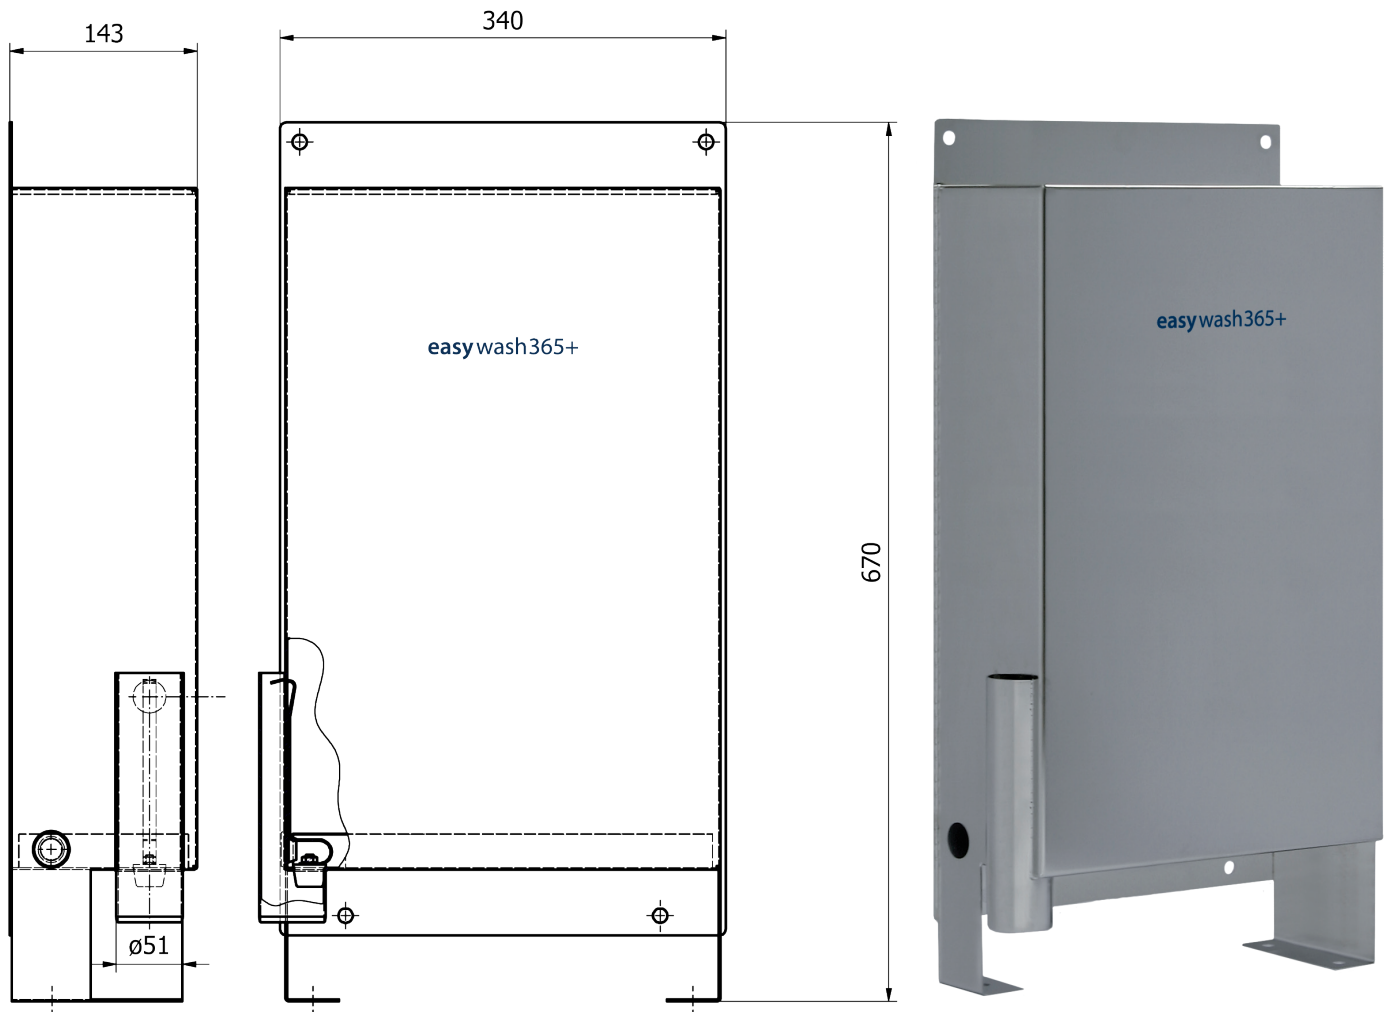

easywash365+ Bürstenbehälter - 105 810

Seitlicher Stopfen:

Artikel-Nr.: 1058106

Bodenstopfen:

Artikel-Nr.: 1058107