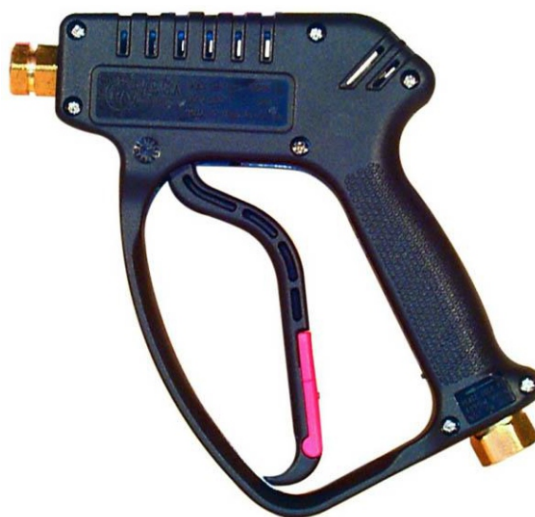

SRITZPISTOLE SPRAY GUN

SPECKSTAR

Type	Best.-Nr.	Eingang	Ausgang	max. l/min	max. bar	max. °C
	Code No.	Inlet	Out- let			
SPECKstar	12.3200	G 3/8" IG/F	G 1/4" IG/F	40	350	160
SPECKstar Weep	12.3203	G 3/8" IG/F	G 1/4" IG/F	40	350	160
SPECKstar Swivel	12.3207	G 3/8" IG/F	G 1/4" IG/F	40	350	160

Ersatzteilverzeichnis **SPECKstar**
Spare Parts List **SPECKstar Weep**
SPECKstar swivel

Best.-Nr. 12.3200
Code No. 12.3203
12.3207

Lfd. Nr. Item No.	Stückzahl No. Off	Best.-Nr. Code No.	Benennung	Description
1	1	12.3145	Pistolengehäuse kpl.	Housing Kit
2	1	12.2344a	Abzugshebel kpl.	Trigger Kit
3	1	12.1634	Schraubstopfen	Plug
4	1	12.6540	Anschlussnippel	Tube
5	1	12.2350	Ventilgehäuse	Valve Casing
o*+ 6	1	12.1639	Stützring	Back Ring
o*+ 7	1	12.2335	O-Ring	O-Ring
o*+ 8	1	12.1636	Stift	Pin
o*+ 9	1	12.1628	O-Ring	O-Ring
o+ 10	1	12.1409	Sitz	Seat
*10	1	12.1422	Sitz (Weep)	Seat (Weep)
o*+ 11	1	12.1629	Kugel	Ball
12	1	12.2351	Feder	Spring
o*+ 13	1	12.2352	O-Ring	O-Ring
14	1	12.2353	Stopfen	Plug
15	1	12.2340	Eingangsrohr (Star + Weep)	Tube (Star + Weep)
15	1	12.3208	Eingangsrohr (Swivel)	Tube (Swivel)
16	1	13.2889a	Swivel kpl. (SPECKstar Swivel)	Swivel complete (SPECKstar Swivel)
	+1	12.2993	Rep.-Satz	Repair Kit
	* 1	12.2990b	Rep.-Satz Weep	Repair Kit Weep
	o1	12.2996	Rep.-Satz Swivel	Repair Kit Swivel

Technische Änderungen vorbehalten
 Subject to change

SPECKSTAR, -Weep, -Swivel