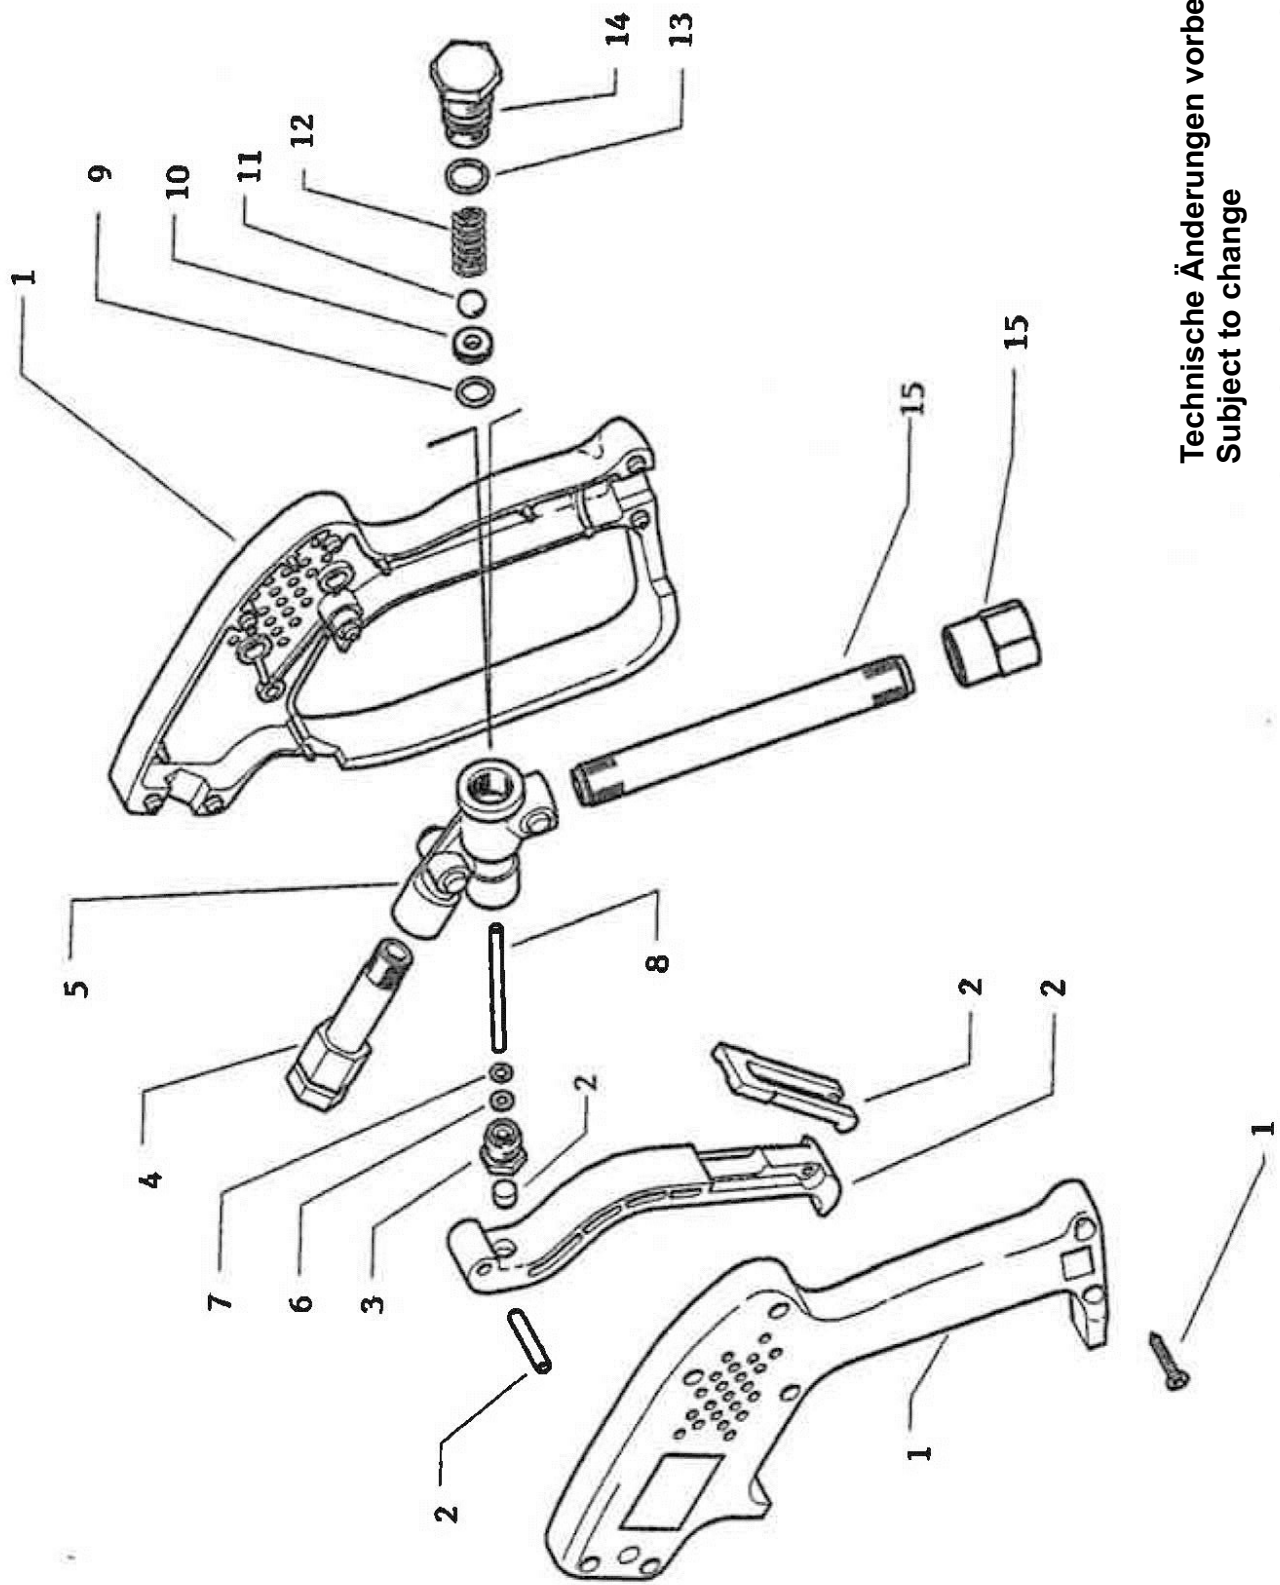

SRITZPISTOLE SPRAY GUN

SPECKSTAR

Type	Best.-Nr.	Eingang	Ausgang	max. l/min	max. bar	max. °C
	Code No.	Inlet	Out- let			
SPECKstar	12.3200	G 3/8" IG/F	G 1/4" IG/F	40	350	160
SPECKstar Weep	12.3203	G 3/8" IG/F	G 1/4" IG/F	40	350	160
SPECKstar Swivel	12.3207	G 3/8" IG/F	G 1/4" IG/F	40	350	160

Ersatzteilverzeichnis **SPECKstar**
Spare Parts List **SPECKstar Weep**
SPECKstar swivel

Best.-Nr. 12.3200
Code No. 12.3203
12.3207

Lfd. Nr. Item No.	Stückzahl No. Off	Best.-Nr. Code No.	Benennung	Description
1	1	12.3145	Pistolengehäuse kpl.	Housing Kit
2	1	12.2344a	Abzugshebel kpl.	Trigger Kit
3	1	12.1634	Schraubstopfen	Plug
4	1	12.6540	Anschlussnippel	Tube
5	1	12.2350	Ventilgehäuse	Valve Casing
o*+ 6	1	12.1639	Stützring	Back Ring
o*+ 7	1	12.2335	O-Ring	O-Ring
o*+ 8	1	12.1636	Stift	Pin
o*+ 9	1	12.1628	O-Ring	O-Ring
o+ 10	1	12.1409	Sitz	Seat
*10	1	12.1422	Sitz (Weep)	Seat (Weep)
o*+ 11	1	12.1629	Kugel	Ball
12	1	12.2351	Feder	Spring
o*+ 13	1	12.2352	O-Ring	O-Ring
14	1	12.2353	Stopfen	Plug
15	1	12.2340	Eingangsrohr (Star + Weep)	Tube (Star + Weep)
15	1	12.3208	Eingangsrohr (Swivel)	Tube (Swivel)
16	1	13.2889a	Swivel kpl. (SPECKstar Swivel)	Swivel complete (SPECKstar Swivel)
	+1	12.2993	Rep.-Satz	Repair Kit
	* 1	12.2990b	Rep.-Satz Weep	Repair Kit Weep
	o1	12.2996	Rep.-Satz Swivel	Repair Kit Swivel

Technische Änderungen vorbehalten
 Subject to change

SPECKSTAR, -Weep, -Swivel