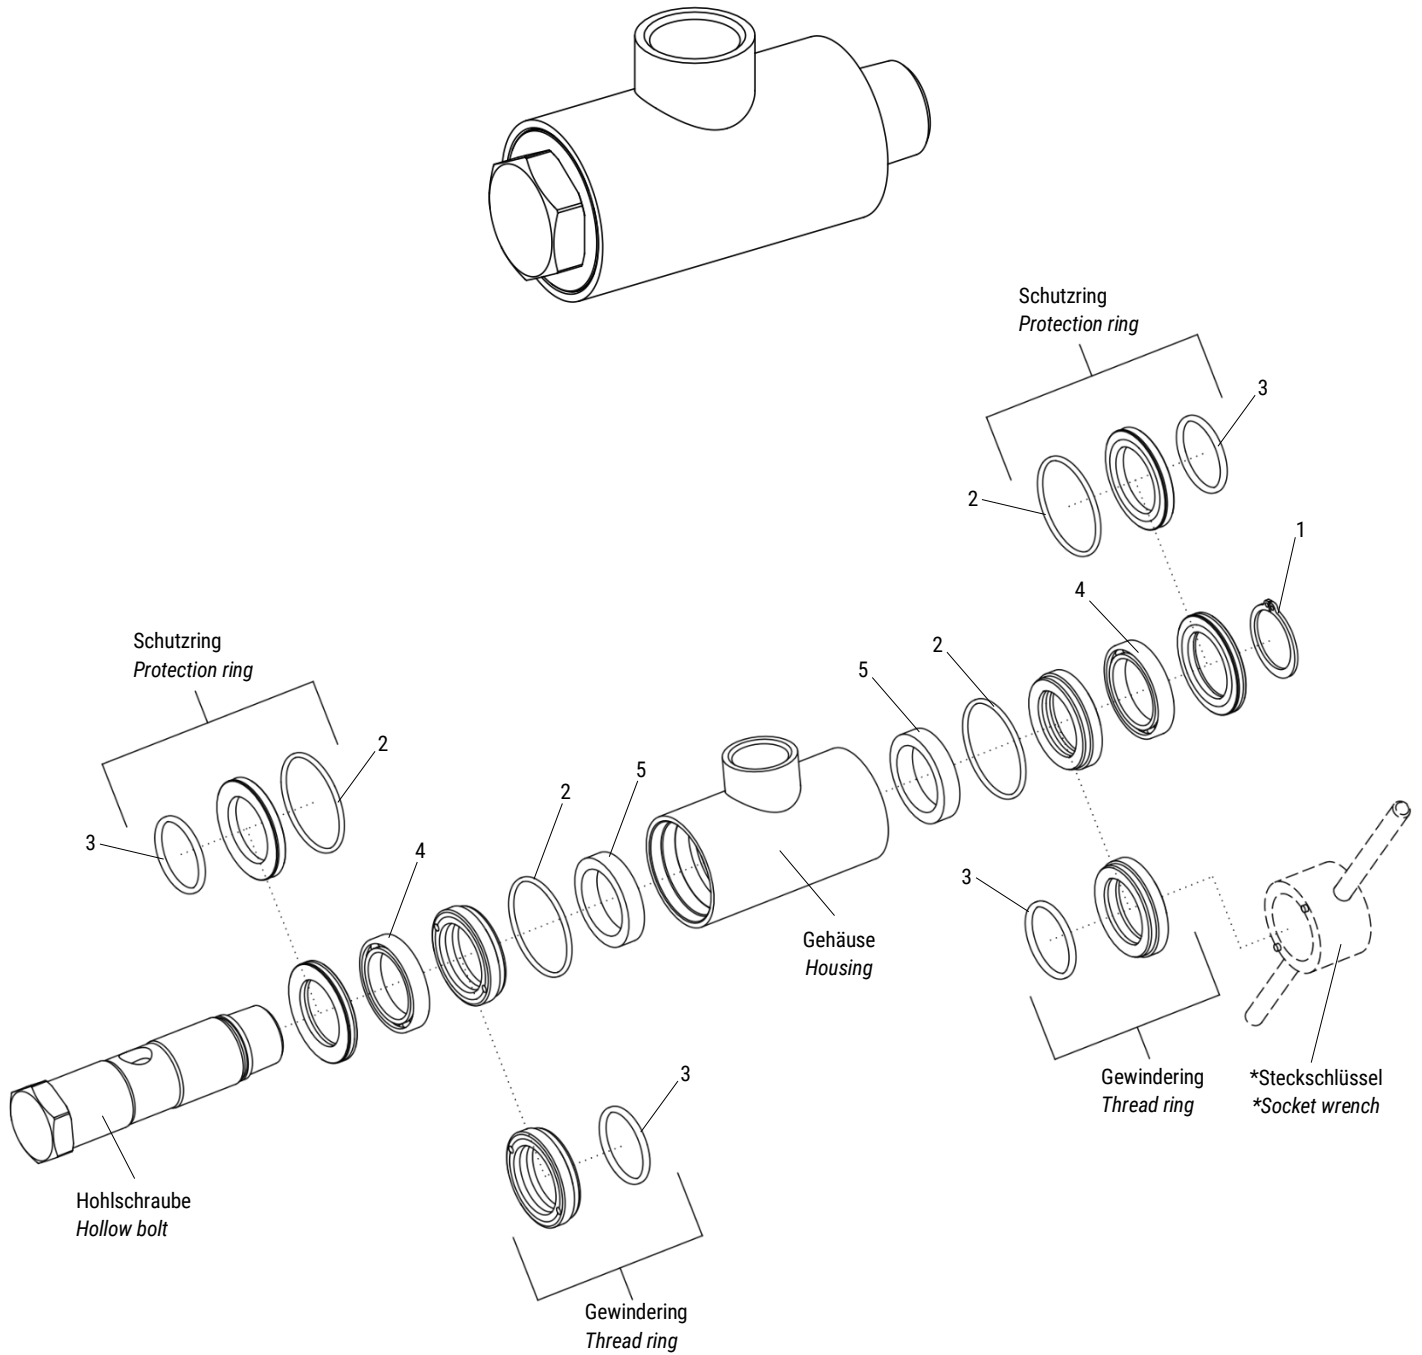

Reparatursatz / Repair-kit

Reparatursatz enthält / Repair-kit contains:

Art. Nr.	Dimension	Bezeichnung	Description
41.930	NW 10 +13 (NW 3/8"+1/2")	(1) Sicherungsring (1x)	(1) Snap ring (1x)
41.931	NW 19 (NW 3/4")	(2) O-Ring gross (4x)	(2) O-ring large (4x)
41.932	NW 25 (NW 1")	(3) O-Ring klein (4x)	(3) O-ring small (4x)
41.933	NW 38 (NW 1½")	(4) Radial Kugellager (2x)	(4) Ball bearing (2x)
41.934	NW 50 (NW 2")	(5) Dichtungsring (2x)	(5) Seal ring (2x)

***Steckschlüssel / Socket wrench:**

Art. Nr.	Dimension
W-1023	NW 10+13 (NW 3/8"+1/2")
W-1024	NW 19 (NW 3/4")
W-1025	NW 25 (NW 1")
W-1027	NW 38 (NW 1½")
W-1029	NW 50 (NW 2")