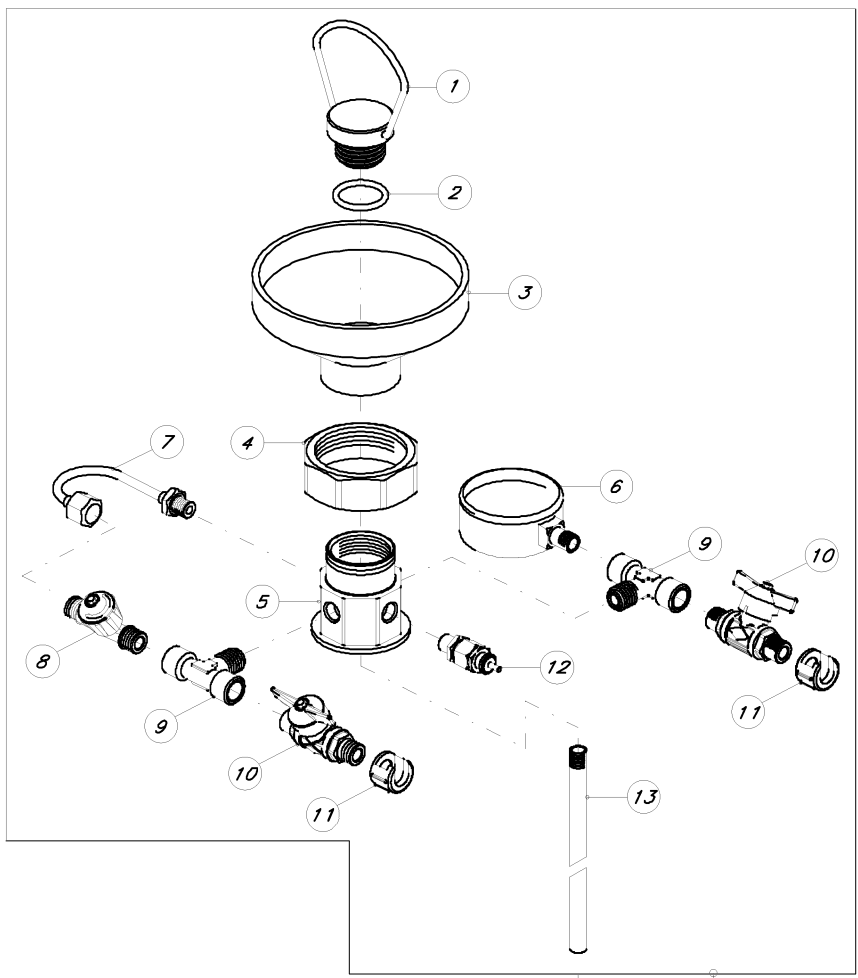

23	Z076	GRUPPO COMPLETO	Complete access
22	Z046	TAPPO 1/2"	1/2" plug
21	Z023	TAMPONE	Flug
20	Z040	RUOTA	Wheel
19	Z007	FERMARUOTA	Ring
18	Z002	COPRIMOZZO	Cap
17	Z001	BICCHIERE	Plastic glass
16	Z049	TUBO LIVELLO	Level tube
15	Z036	RACCORDO LIVELLO	Level connection
14	Z027	GUARNIZIONE	Gasket
13	Z080	PESCANTE	Drawing tube
12	Z055	VALVOLA DI SICUREZZA	Safety valve
11	Z010	GHIERA A BAIONETTA	Bajonet joint
10	Z038	VALVOLA A SFERA	Ball valve
9	Z034	RACCORDO T	T joint
8	Z155	VALVOLA A SPILLO	Mixer valve
7	Z048	TUBO DI MISCLAZIONE	Mixer tube
6	Z025	MANOMETRO	Pressure gauge
5	Z011	GRUPPO	Coupling
4	Z009	DADO 2"	2" nut
3	Z021	IMBUTO	Funnel
2	Z028	GUARNIZIONE	Gasket
1	Z047	TAPPO DI CARICO	Loading cap
POS.	Cod. ARTIC.	DENOMINAZIONE	description

RIPRODUZIONE VIETATA A TERMINI DI LEGGE

ARTICOLO
Article
SCHIUMOGENO 24 lt INOX

DISEGNO Drawing <i>SCX/24</i>	DISEGNATO Drawn <i>V.M.</i>	REV. 0
-------------------------------------	-----------------------------------	--------