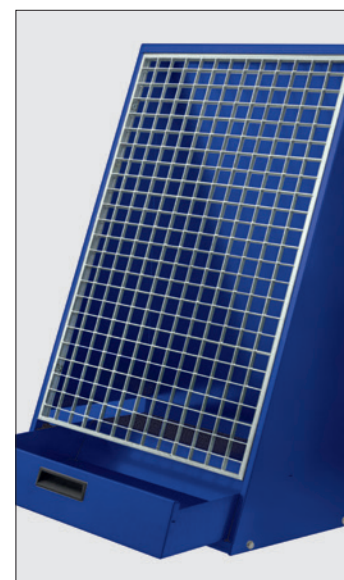

Verzinkt oder pulverbeschichtet erhältlich!

Der praktische Fußmattenklopfer mit Gitterrost und Staubschublade

- Mattenklopfer aus feuerverzinktem Stahl, Befestigungsteile aus Edelstahl
- Stahlblechgehäuse vibrationssicher und geräuschkindernd montiert
- Inklusive 4 Befestigungsschrauben mit Universaldübeln
- Viele RAL-Töne möglich, auch DB 703 mit Glimmer-Effekt
- Auffangschublade mit ABS-Griffmulde, sichere Arretierung und Zentrierung
- Zur leichteren Entleerung ist die Rückseite der Schublade als Schütte ausgebildet und ringsum laufende Leitbleche führen den Schmutz sicher in die Schublade
- Ansprechendes Design
- **Kostengünstige Lieferung mit UPS**

R+M Nr.	■	■
105 740	25 kg	Stahl feuerverzinkt

easywash365+

Viele RAL-Farbtöne möglich: Bei Farbnummer DB-703 handelt es sich um ein anthrazitfarbenes Grau, welches einen Glimmer-Effekt (Effektpigment) beinhaltet.

easywash365+ Mattenklopfer, verzinkt oder pulverbeschichtet

The choice of perfection

Einfach befestigt: Edelstahl-Schrauben mit Universaldübel sind im Lieferumfang erhalten.

Leichte Entleerung: Angeschrägte Rückseite der Schublade als Schütte ausgebildet.

Robuste Verarbeitung: Rost mit 30 x 30 mm Raster. Edelstahlschrauben halten sicher das Schlagrost.

Mattenklopfer, pulverbeschichtet. Inklusive Schublade mit ABS-Griffmulde und Befestigungsmaterial

R+M Nr.	■	■
105 740 703	25 kg	verzinkt / Eisenglimmer Grau
105 749 006	25 kg	verzinkt / Weißaluminium
105 743 020	25 kg	verzinkt / Verkehrsrot
105 743 001	25 kg	verzinkt / Signalrot
105 745 002	25 kg	verzinkt / Ultramarinblau