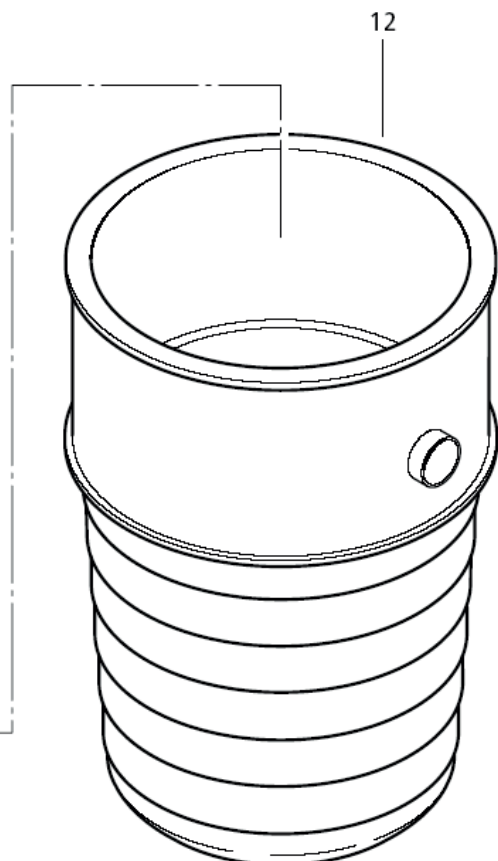

Filtereinsatz

SB STATION & TANDEM

Filtereinsatz

SB STATION & TANDEM

| Pos | Artikelnr. | Me | Beschreibung | EAN |
|-----|------------|----|--|------------|
| 0 | 302000357 | 1 | Umbausatz Sauger f.SB-Station/SB-Tandem SEE STI T021GB02 | 4005337674 |
| 1 | 4059 | 1 | CW Kabelband 3,6x1,1x110 natur PA | 4005337040 |
| 2 | 3349 | 1 | Zylinderschraube M5x16 | 4005337033 |
| 3 | 64335 | 1 | Befestigungsöse | 4005337643 |
| 10 | 302000293 | 1 | Distanzkorb \varnothing 338x \varnothing 157x304 beschichtet | 4005337673 |
| 11 | 17069 | 1 | EINLEGETUCHFIL.SPEZ.1001V °375x350 | 4005337170 |
| 12 | 302000291 | 1 | Behälter \varnothing 370x565 SB-Saug er vorm. ABS | 4005337673 |