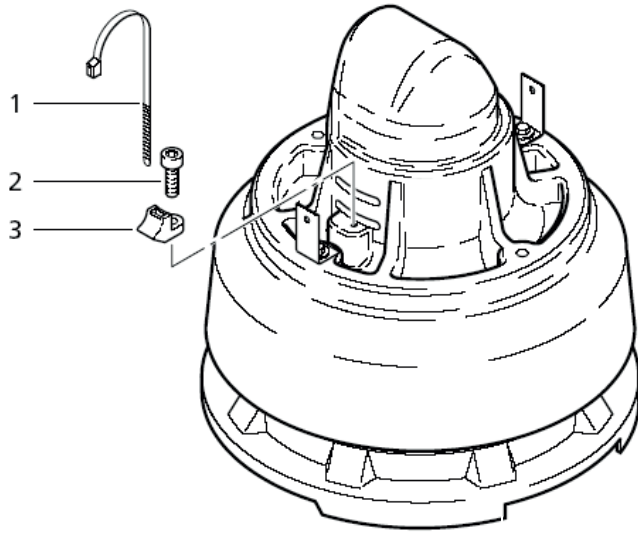

Filtereinsatz

SB STATION & TANDEM

Filtereinsatz

SB STATION & TANDEM

| Pos | Artikelnr. | Me | Beschreibung | EAN |
|-----|------------|----|--|------------|
| 0 | 302000357 | 1 | Umbausatz Sauger f.SB-Station/SB-Tandem SEE STI T021GB02 | 4005337674 |
| 1 | 4059 | 1 | CW Kabelband 3,6x1,1x110 natur PA | 4005337040 |
| 2 | 3349 | 1 | Zylinderschraube M5x16 | 4005337033 |
| 3 | 64335 | 1 | Befestigungsöse | 4005337643 |
| 10 | 302000293 | 1 | Distanzkorb \varnothing 338x \varnothing 157x304 beschichtet | 4005337673 |
| 11 | 17069 | 1 | EINLEGETUCHFIL.SPEZ.1001V °375x350 | 4005337170 |
| 12 | 302000291 | 1 | Behälter \varnothing 370x565 SB-Saug er vorm. ABS | 4005337673 |