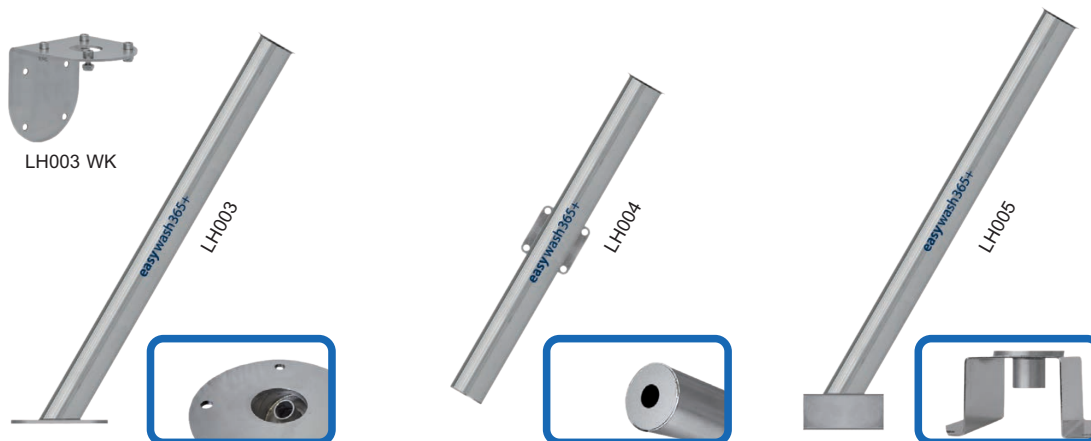

Schaumbürstenbehälter • Edelstahl

BEST-PREIS-GARANTIE!

Schaumbürstenbehälter mit Überlauf und seitlichem Abflusstutzen zur Reinigung. Geeignet zur Wand- und Bodenmontage.

Bezeichnung	Abmessungen (H x B x T)	Art.-Nr.	Preis
Schaumbürstenbehälter Edelstahl	670 x 340 x 143 mm	SBB003	

Lanzenhalter/-köcher • Edelstahl

BEST-PREIS-GARANTIE!

Bezeichnung	Abmessungen / Maße (Lanzenhalter/-köcher)	Abmessungen / Maße (Platte/Konsole)	Art.-Nr.	Preis
Lanzenhalter/ köcher Edelstahl zur Bodenmontage	Rohrlänge 730 mm Rohrdurchmesser 60 mm Abflusstutzen Ø 20 mm	Durchmesser 160 mm Lochmaß 92 x 92 mm	LH003	
Wandkonsole Edelstahl für Lanzenhalter/ köcher LH003			LH003 WK	
Lanzenhalter/ köcher Edelstahl zur Wandmontage	Rohrlänge 590 mm Rohrdurchmesser 60 mm	Abmessungen 90 x 90 mm Lochmaß 70 x 70 mm	LH004	
Lanzenhalter/ köcher Edelstahl zur Bodenmontage	Rohrlänge 730 mm Rohrdurchmesser 60 mm Abflusstutzen Ø 28 mm	Abmessungen 140 x 130 mm Lochmaß 110 x 100 mm	LH005	

13

Mattenhalter • rostfrei (INOX)

BEST-PREIS-GARANTIE!

Solider Mattenhalter für Wandmontage zur praktischen Nassreinigung von Gummimatten oder im Staubsaugerbereich für textile Matten.

Bezeichnung	Art.-Nr.	Preis
Mattenhalter rostfrei (INOX) für Wandmontage	90.001	