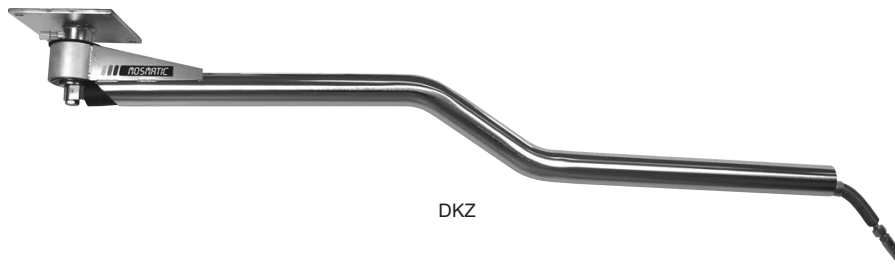

Deckenkreisel

MOSMATIC-Deckenkreisel/-Wandausleger

MOSMATIC-Deckenkreisel DKZ (Z-Form • Rundrohr) • Edelstahl

BEST-PREIS-GARANTIE!

Typ	Länge	Deckenplatte	Lochmaß	Art.-Nr.	Preis
DKZ	145 cm	180 x 180 mm	150 x 150 mm	DKZ10 1450	
DKZ	155 cm	180 x 180 mm	150 x 150 mm	DKZ10 1550	
DKZ	165 cm	180 x 180 mm	150 x 150 mm	DKZ10 1650	
DKZ	175 cm	180 x 180 mm	150 x 150 mm	DKZ10 1750	

DKZ

MOSMATIC-Doppeldeckenkreisel DDK (gerade • Wabenform) • Edelstahl

BEST-PREIS-GARANTIE!

Typ	Länge 1	Länge 2	Deckenplatte	Lochmaß	Art.-Nr.	Preis
DDK	160 cm	175 cm	180 x 180 mm	150 x 150 mm	DDK10 1750	

DDK

MOSMATIC-Doppeldeckenkreisel DDP (gerade • Rundrohr) • Edelstahl

BEST-PREIS-GARANTIE!

Typ	Länge 1	Länge 2	Deckenplatte	Lochmaß	Art.-Nr.	Preis
DDP	145 cm	160 cm	180 x 180 mm	150 x 150 mm	DDP10 1600	
DDP	160 cm	175 cm	180 x 180 mm	150 x 150 mm	DDP10 1750	
DDP	175 cm	190 cm	180 x 180 mm	150 x 150 mm	DDP10 1900	
DDP	190 cm	205 cm	180 x 180 mm	150 x 150 mm	DDP10 2050	
DDP	205 cm	225 cm	180 x 180 mm	150 x 150 mm	DDP10 2250	