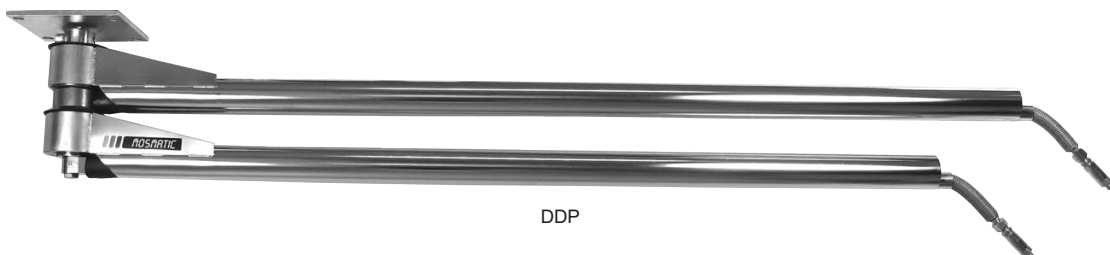

Deckenkreisel

MOSMATIC-Deckenkreisel/-Wandausleger

MOSMATIC-Deckenkreisel DKZ (Z-Form • Rundrohr) • Edelstahl

BEST-PREIS-GARANTIE!

Typ	Länge	Deckenplatte	Lochmaß	Art.-Nr.	Preis
DKZ	145 cm	180 x 180 mm	150 x 150 mm	DKZ10 1450	
DKZ	155 cm	180 x 180 mm	150 x 150 mm	DKZ10 1550	
DKZ	165 cm	180 x 180 mm	150 x 150 mm	DKZ10 1650	
DKZ	175 cm	180 x 180 mm	150 x 150 mm	DKZ10 1750	

DKZ

MOSMATIC-Doppeldeckenkreisel DDK (gerade • Wabenform) • Edelstahl

BEST-PREIS-GARANTIE!

Typ	Länge 1	Länge 2	Deckenplatte	Lochmaß	Art.-Nr.	Preis
DDK	160 cm	175 cm	180 x 180 mm	150 x 150 mm	DDK10 1750	

DDK

MOSMATIC-Doppeldeckenkreisel DDP (gerade • Rundrohr) • Edelstahl

BEST-PREIS-GARANTIE!

Typ	Länge 1	Länge 2	Deckenplatte	Lochmaß	Art.-Nr.	Preis
DDP	145 cm	160 cm	180 x 180 mm	150 x 150 mm	DDP10 1600	
DDP	160 cm	175 cm	180 x 180 mm	150 x 150 mm	DDP10 1750	
DDP	175 cm	190 cm	180 x 180 mm	150 x 150 mm	DDP10 1900	
DDP	190 cm	205 cm	180 x 180 mm	150 x 150 mm	DDP10 2050	
DDP	205 cm	225 cm	180 x 180 mm	150 x 150 mm	DDP10 2250	