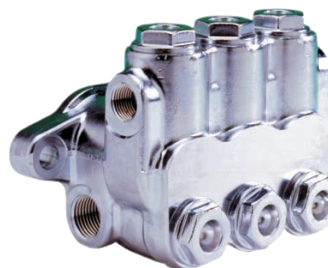

### CAT-Hochdruckpumpen • komplett

**BEST-PREIS-GARANTIE!**

Bezeichnung	Art.-Nr.	Preis
Typ 300	CP300	
Typ 310	CP310	
Typ 340	CP340	
Typ 350	CP350	
Typ 3CP1120	3CP1120	
Typ 3CP1140	3CP1140	
Typ 5CP2110W	5CP2110W	
Typ 5CP2140WF	5CP2140WF	
Typ 5CP2150W	5CP2150W	

### Original Pumpenköpfe für CAT-Hochdruckpumpen • komplett

**BEST-PREIS-GARANTIE!**

Lieferung der Pumpenköpfe erfolgt komplett, d.h. inkl. Dichtungen und Ventilen.

Bezeichnung	Art.-Nr.	Preis
Pumpenkopf Typ 300/310/340/350	CPE810027	
Pumpenkopf Typ 3CP...	CPE814841	
Pumpenkopf Typ 5CP...	CPE816650	

### Original Ersatzteile für CAT-Hochdruckpumpen

**BEST-PREIS-GARANTIE!**

Bezeichnung	Art.-Nr.	Preis (je Stück)
Dichtsatz Typ 300/310/340/350	CPE30623	ab 3 ab 5
Dichtsatz Typ 3CP...	CPE33983	ab 3 ab 5
Dichtsatz Typ 5CP...	CPE33628	ab 3 ab 5
Ventilsatz (für 3 Ventile) Typ 300/310/340/350	CPE30821	ab 3 ab 5
Ventilsatz (für 3 Ventile) Typ 3CP...	CPE33062	ab 3 ab 5
Ventilsatz (für 3 Ventile) Typ 5CP...	CPE30821	ab 3 ab 5