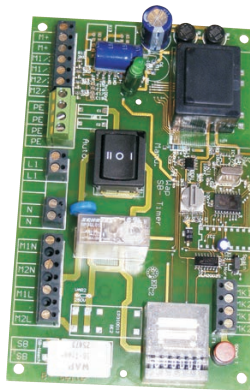

Ersatzteile für SB-Sauger

Elektronik-Timer / Steuerplatinen

BEST-PREIS-GARANTIE!

Saugerfabrikat	Saugermodell	Art.-Nr.	Preis
Carrera, Vacus, Öhlich	alle (230 V)	3.00501 3	
WAP	SB Saugstation 01/1990 05/2002	W00028853	
WAP	SB Saugstation Tandem 01/1990 05/2002	W00025473	
Nilfisk ALTO/WAP	SB Station ab 06/2002	W00064190	
Nilfisk ALTO/WAP	SB Station Tandem ab 06/2002	W00064190	

W00025473

Motorköpfe • komplett

Typ	Anzahl Turbinen	Passend für Sauger	Art.-Nr.	Preis
Typ WS800	2	Carrera/Vacus 2002..., 2004..., WS800	0.800SB*	
Typ 70.02 SB	2	Carrera Typ 3702..., 2704..., BASE 429, Öhlich	2.00870**	

* Lieferung erfolgt ohne Filterpatronen.

** Lieferung erfolgt ohne Schwimmventil.