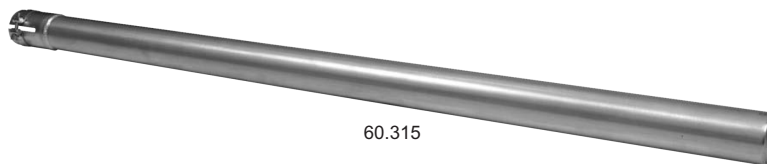

MOSMATIC Luftsystemkreisel

Zubehör und Ersatzteile für MOSMATIC Luftsystemkreisel

BEST-PREIS-GARANTIE!

Bezeichnung	Durchmesser	Art.-Nr.	Preis
Rohrbogen 90 °	1 1/2" (DN 40)	60.305	
	2" (DN 50)	60.314	
Drehmuffe	1 1/2" (DN 40)	60.308	
	2" (DN 50)	60.323	
Federzug	1 1/2" (DN 40)	60.307	
	2" (DN 50)	60.320	
Verlängerung 1000 mm mit Rohrschelle	1 1/2" (DN 40)	60.304	
	2" (DN 50)	60.315	
Anschlag mit Gummipuffer	1 1/2" (DN 40)	60.319	

60.314

60.320

60.323

60.315

60.319

Düsenköcher • Wandbefestigung

Bezeichnung	Passend für	Art.-Nr.	Preis
Düsenköcher Alu für Wandbefestigung	Düse D58370	DH W 58	