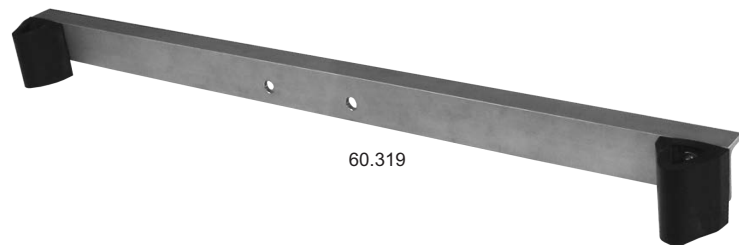

MOSMATIC Luftsystemkreisel

Zubehör und Ersatzteile für MOSMATIC Luftsystemkreisel

BEST-PREIS-GARANTIE!

Bezeichnung	Durchmesser	Art.-Nr.	Preis
Rohrbogen 90 °	1 1/2" (DN 40)	60.305	
	2" (DN 50)	60.314	
Drehmuffe	1 1/2" (DN 40)	60.308	
	2" (DN 50)	60.323	
Federzug	1 1/2" (DN 40)	60.307	
	2" (DN 50)	60.320	
Verlängerung 1000 mm mit Rohrschelle	1 1/2" (DN 40)	60.304	
	2" (DN 50)	60.315	
Anschlag mit Gummipuffer	1 1/2" (DN 40)	60.319	

60.314

60.320

60.323

60.315

60.319

Düsenköcher • Wandbefestigung

Bezeichnung	Passend für	Art.-Nr.	Preis
Düsenköcher Alu für Wandbefestigung	Düse D58370	DH W 58	