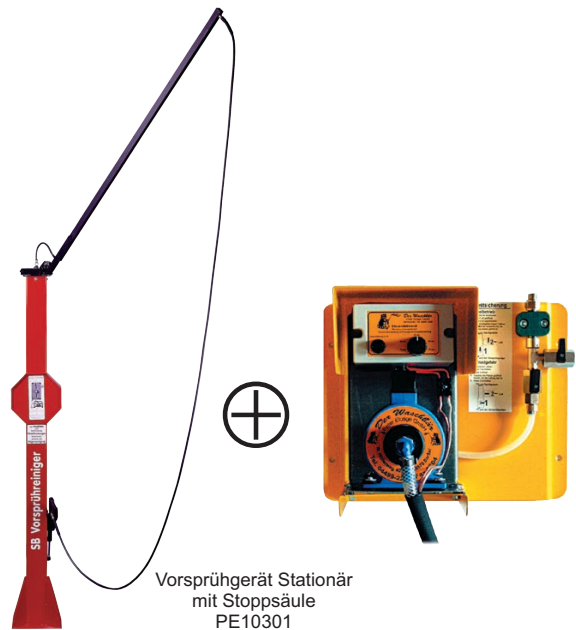

SB-Vorsprühgeräte

Schlauchführungssysteme Waschbär

BEST-PREIS-GARANTIE!

Ideal zur Ergänzung eines Vorsprühgerätes „Waschbär Spezial“. Der Schenkarm federt immer wieder nach oben zurück; der Schlauch hängt daher niemals im Weg.

SB-Vorsprüher Waschbär Stationär

BEST-PREIS-GARANTIE!

Bei dieser Ausführung befindet sich die Technik (Pumpe, Vorratsbehälter, Steuerung) in einem Nebenraum. Von der Pumpe führt der Sprühschlauch durch ein Leerrohr oder auch oberirdisch zu der Standsäule mit Schwenkarm. Der Münzeinwurf ist in der Standsäule integriert.

Inkl. Frostschutteinrichtung, Spritzgarnitur und Pistolenhalterung.

Bezeichnung	Art.-Nr.	Preis
Vorsprühergerät Stationär mit Stoppsäule	PE10301 	

Wenn für die Standsäule kein Platz ist, wird der Münzeinwurf in einem separaten Wandkasten untergebracht.

Die Schlauchführung erfolgt dann über einen Schwenkarm auf Wandkonsole oder eine Schlauchtrommel (Bitte separat bestellen!).

Bezeichnung	Version Wandkasten	Art.-Nr.	Preis
Vorsprühergerät Stationär mit Wandkasten	auf Putz	PE10201	
	Wandeinbau Mauerwerk	PE10202	
	Wandeinbau Sandwich	PE10203	