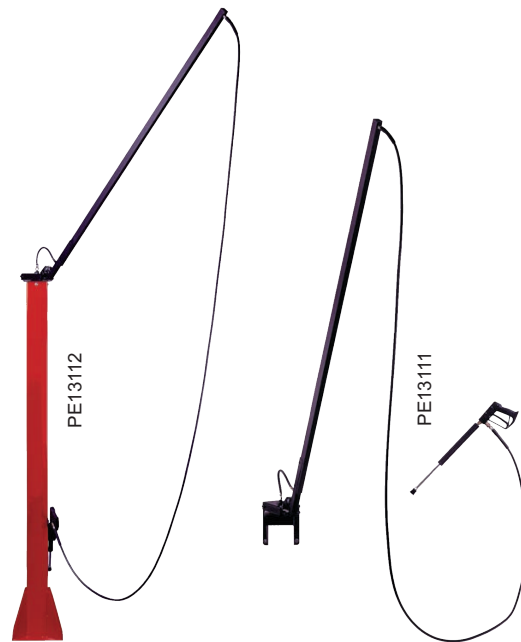

SB-Vorsprühgeräte

Schlauchführungssysteme Waschbär

BEST-PREIS-GARANTIE!

Ideal zur Ergänzung eines Vorsprühgerätes „Waschbär Spezial“. Der Schenkarm federt immer wieder nach oben zurück; der Schlauch hängt daher niemals im Weg.

Bezeichnung	Art.-Nr.	Preis
Schenkarm auf Wandkonsole	PE13111 	
Schenkarm auf Standsäule 2,00 m	PE13112 	
Schenkarm auf Standsäule 2,35 m	PE13130 	
Schlauchtrommel auf Wandkonsole	PE12600	

7

▶▶ Lanzenhalter/ köcher finden Sie auf Seite 160! 

SB-Vorsprüher Waschbär Stationär

BEST-PREIS-GARANTIE!

Bei dieser Ausführung befindet sich die Technik (Pumpe, Vorratsbehälter, Steuerung) in einem Nebenraum. Von der Pumpe führt der Sprühschlauch durch ein Leerrohr oder auch oberirdisch zu der Standsäule mit Schwenkarm. Der Münzeinwurf ist in der Standsäule integriert.

Inkl. Frostschutteinrichtung, Spritzgarnitur und Pistolenhalterung.

Bezeichnung	Art.-Nr.	Preis
Vorsprühergerät Stationär mit Stoppsäule	PE10301 	

Wenn für die Standsäule kein Platz ist, wird der Münzeinwurf in einem separaten Wandkasten untergebracht.