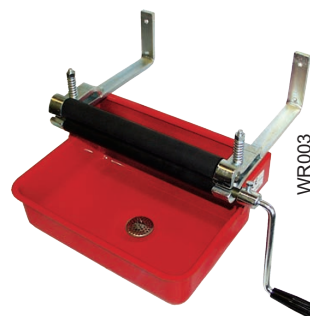

Art.-Nr.	MB2005-K SP
Gehäuse	Edelstahl
Spannung in Volt/Hz	230/50
Leistungsaufnahme in Watt	700
Bürstenbreite in cm	60
Gewicht in kg	70
Abmessungen in cm (Tiefe x Breite x Höhe)	40 x 90 x 101
Preis	

7

Mattenklopper

BEST-PREIS-GARANTIE!

Die ideale Ergänzung zu Ihrem SB-Equipment.

Bezeichnung	Abmessungen in cm (Tiefe x Breite x Höhe)	Material	Art.-Nr.	Preis
Mattenklopper mit Schublade	23 x 60 x 97	Stahlblech, verzinkt	MK10	
Anhänge Abfallbox passend zu MK10	20,5 x 60 x 97	Stahlblech, verzinkt	MK10 AB	
Mattenkloppgitter	4 x 57 x 106 (Fuß 15 x 15)	verzinkt	MKG001	

MK10

MKG001

Ledertuchwringe mit Wandhalter

Zum gründlichen und schonenden Auswringen aller Ledertücher. Das Gerät ist verzinkt, die Bauweise ist offen. Die breiten Walzen sind federnd gelagert, der Andruck ist einzeln einstellbar.

Auch mit rot lackiertem Auffangbehälter mit Abfluss lieferbar.

Ausführung	Wringbreite	Gewicht	Art.-Nr.	Preis
ohne Auffangbehälter	ca. 35 cm	8 kg	WR002	
mit Auffangbehälter	ca. 35 cm	12 kg	WR003	

WR002

WR003